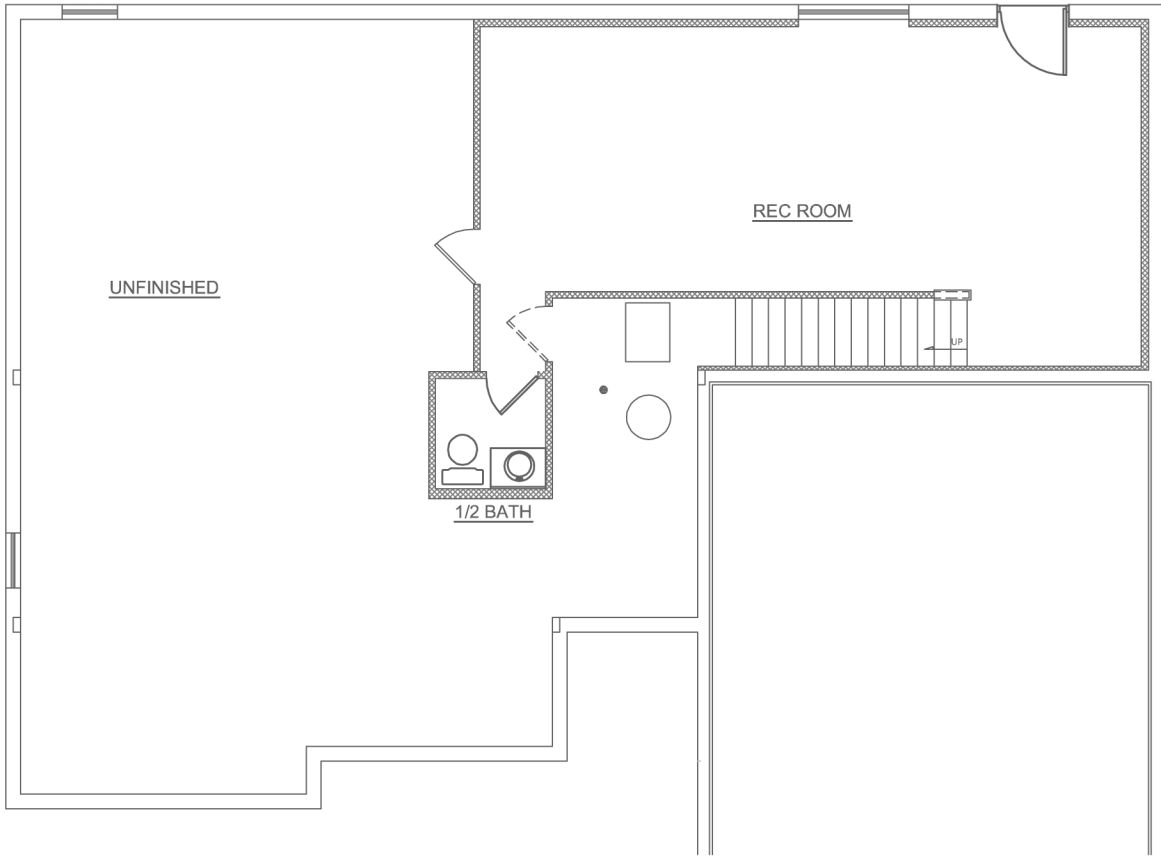

32 x 19

COOLIDGE

FOX KHD