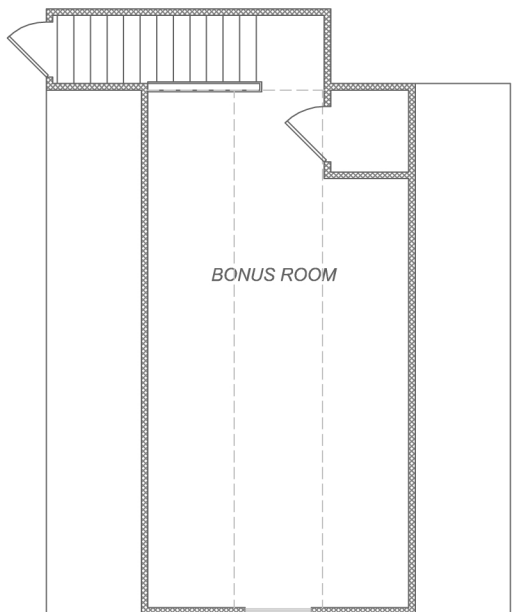

32 x 19

COOLIDGE

FOX KHD